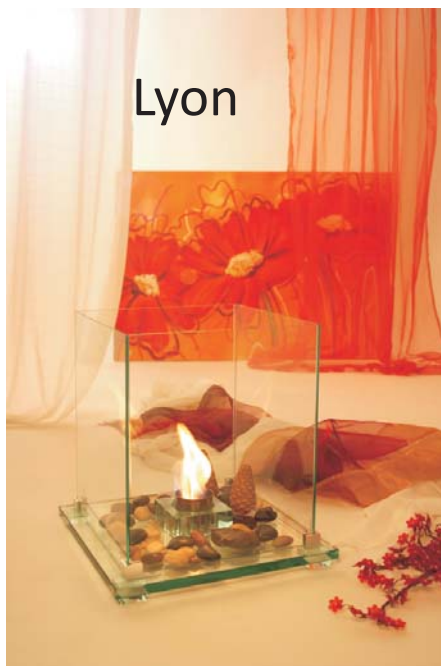

Weitere Modelle auf Anfrage

Lyon